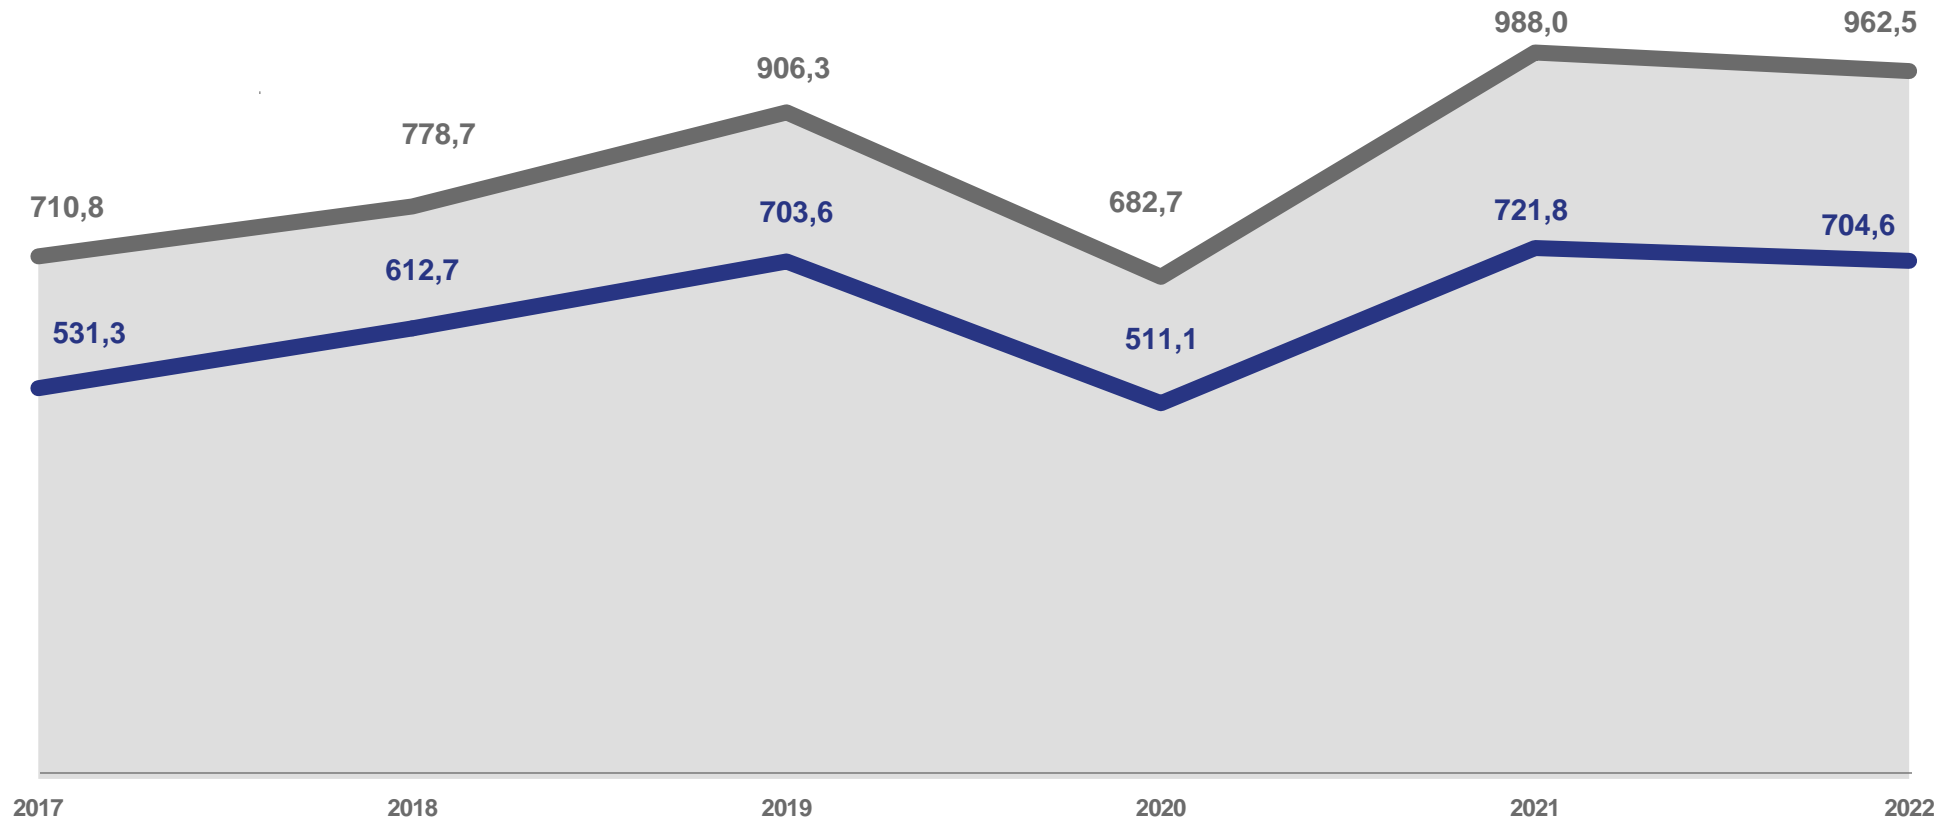

ОБЩАЯ ПЛОЩАДЬ ВВЕДЕННЫХ ЗДАНИЙ В ВОЛОГОДСКОЙ ОБЛАСТИ

ТЫСЯЧ КВАДРАТНЫХ МЕТРОВ

Все здания

Жилые здания