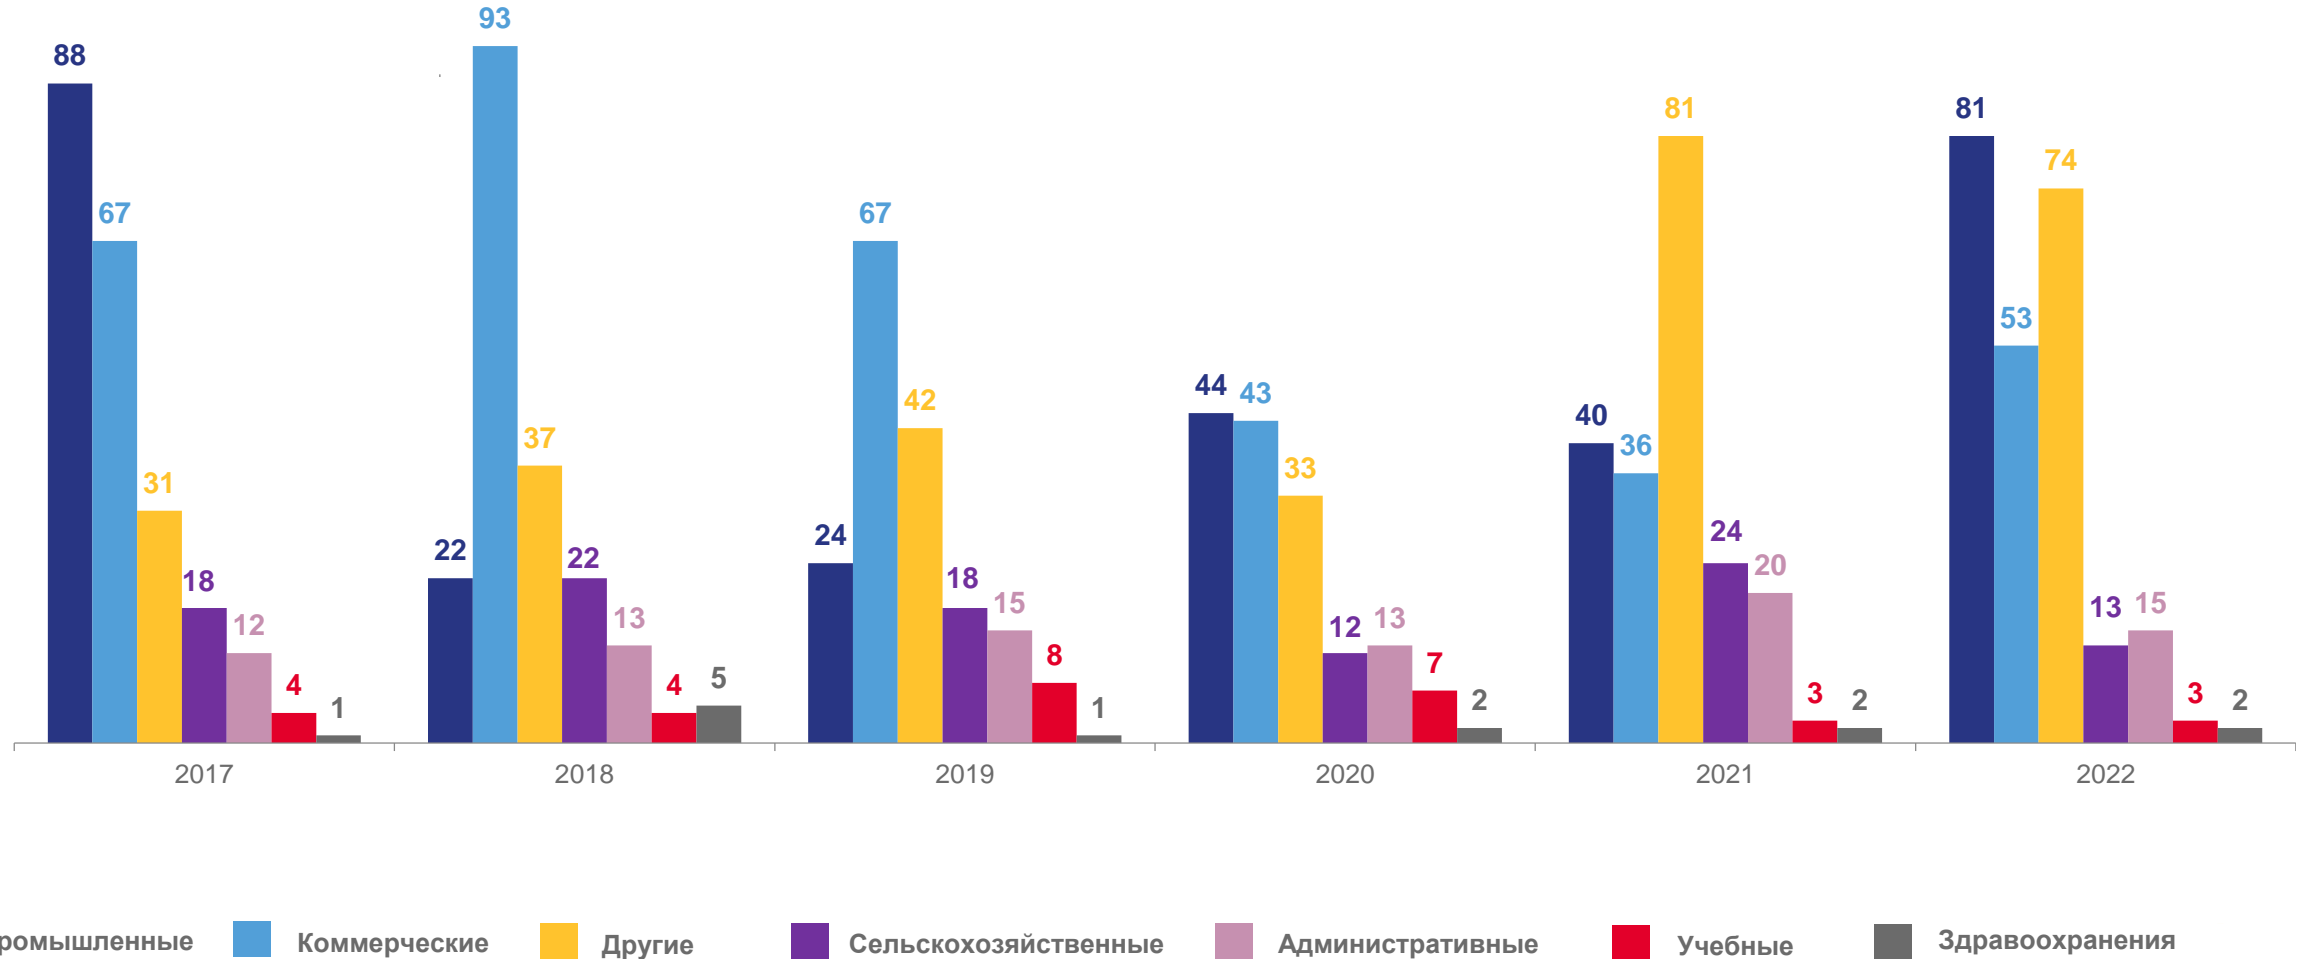

РАСПРЕДЕЛЕНИЕ ВВЕДЕННЫХ НЕЖИЛЫХ ЗДАНИЙ ПО ТИПАМ¹ В ВОЛОГОДСКОЙ ОБЛАСТИ

ЕДИНИЦ

¹ Здания распределены исходя из целей их использования в соответствии с «Общероссийским классификатором основных фондов».