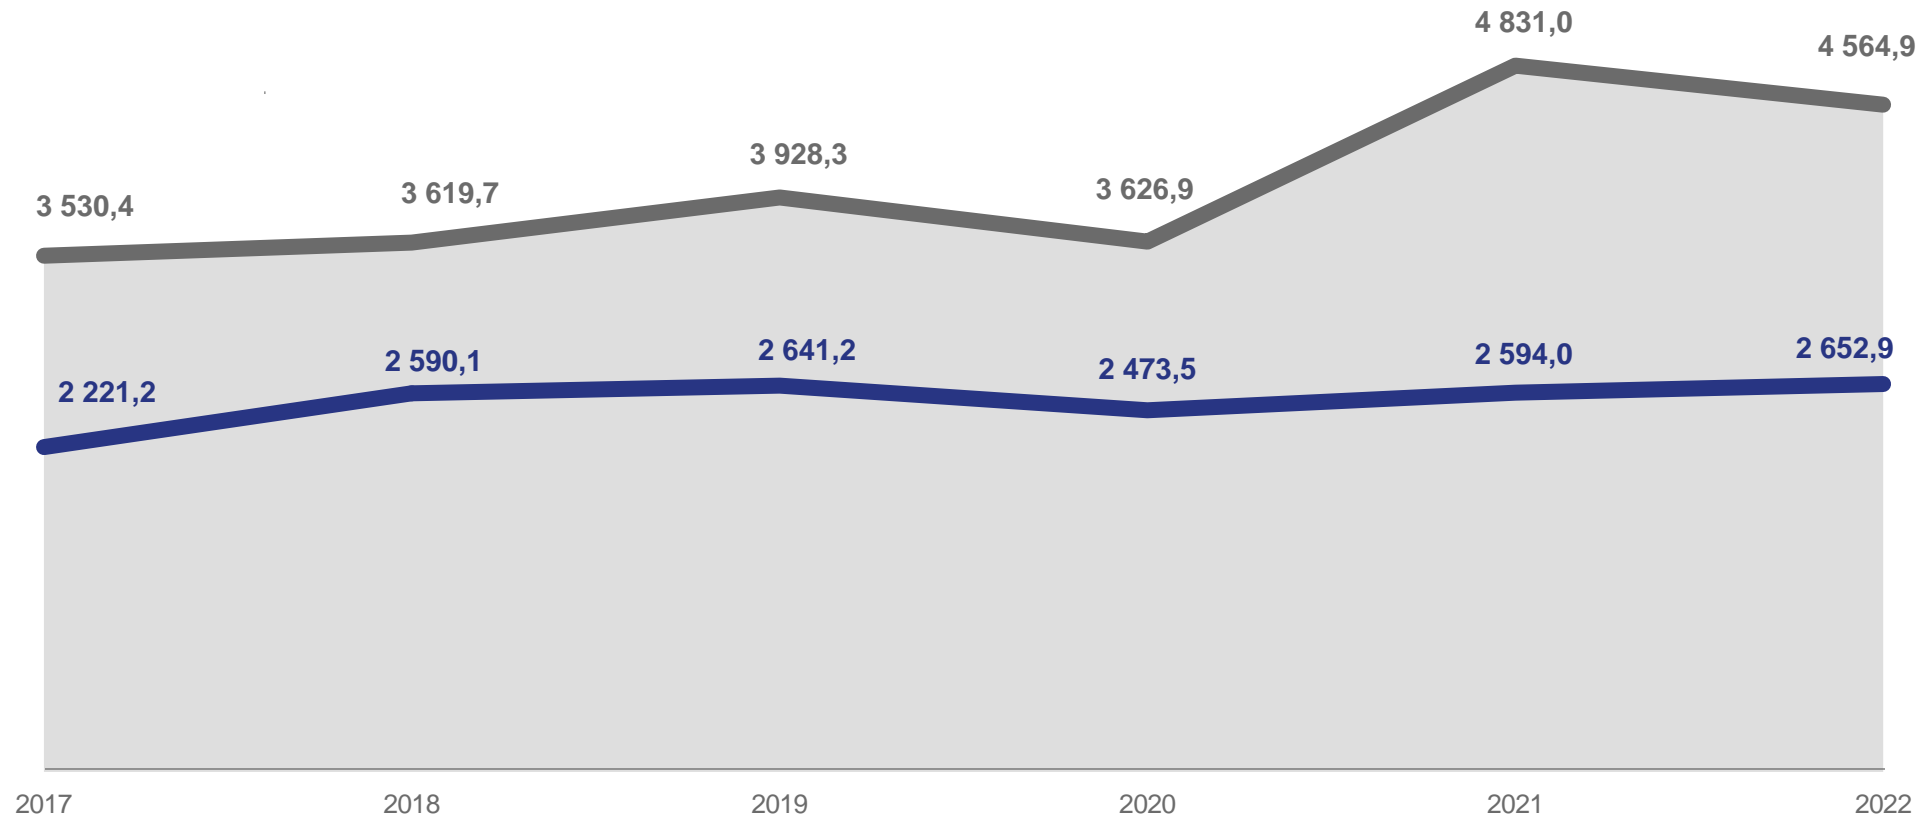

ОБЩИЙ СТРОИТЕЛЬНЫЙ ОБЪЕМ ВВЕДЕННЫХ ЗДАНИЙ В ВОЛОГОДСКОЙ ОБЛАСТИ

ТЫСЯЧ КУБИЧЕСКИХ МЕТРОВ

Все здания

Жилые здания