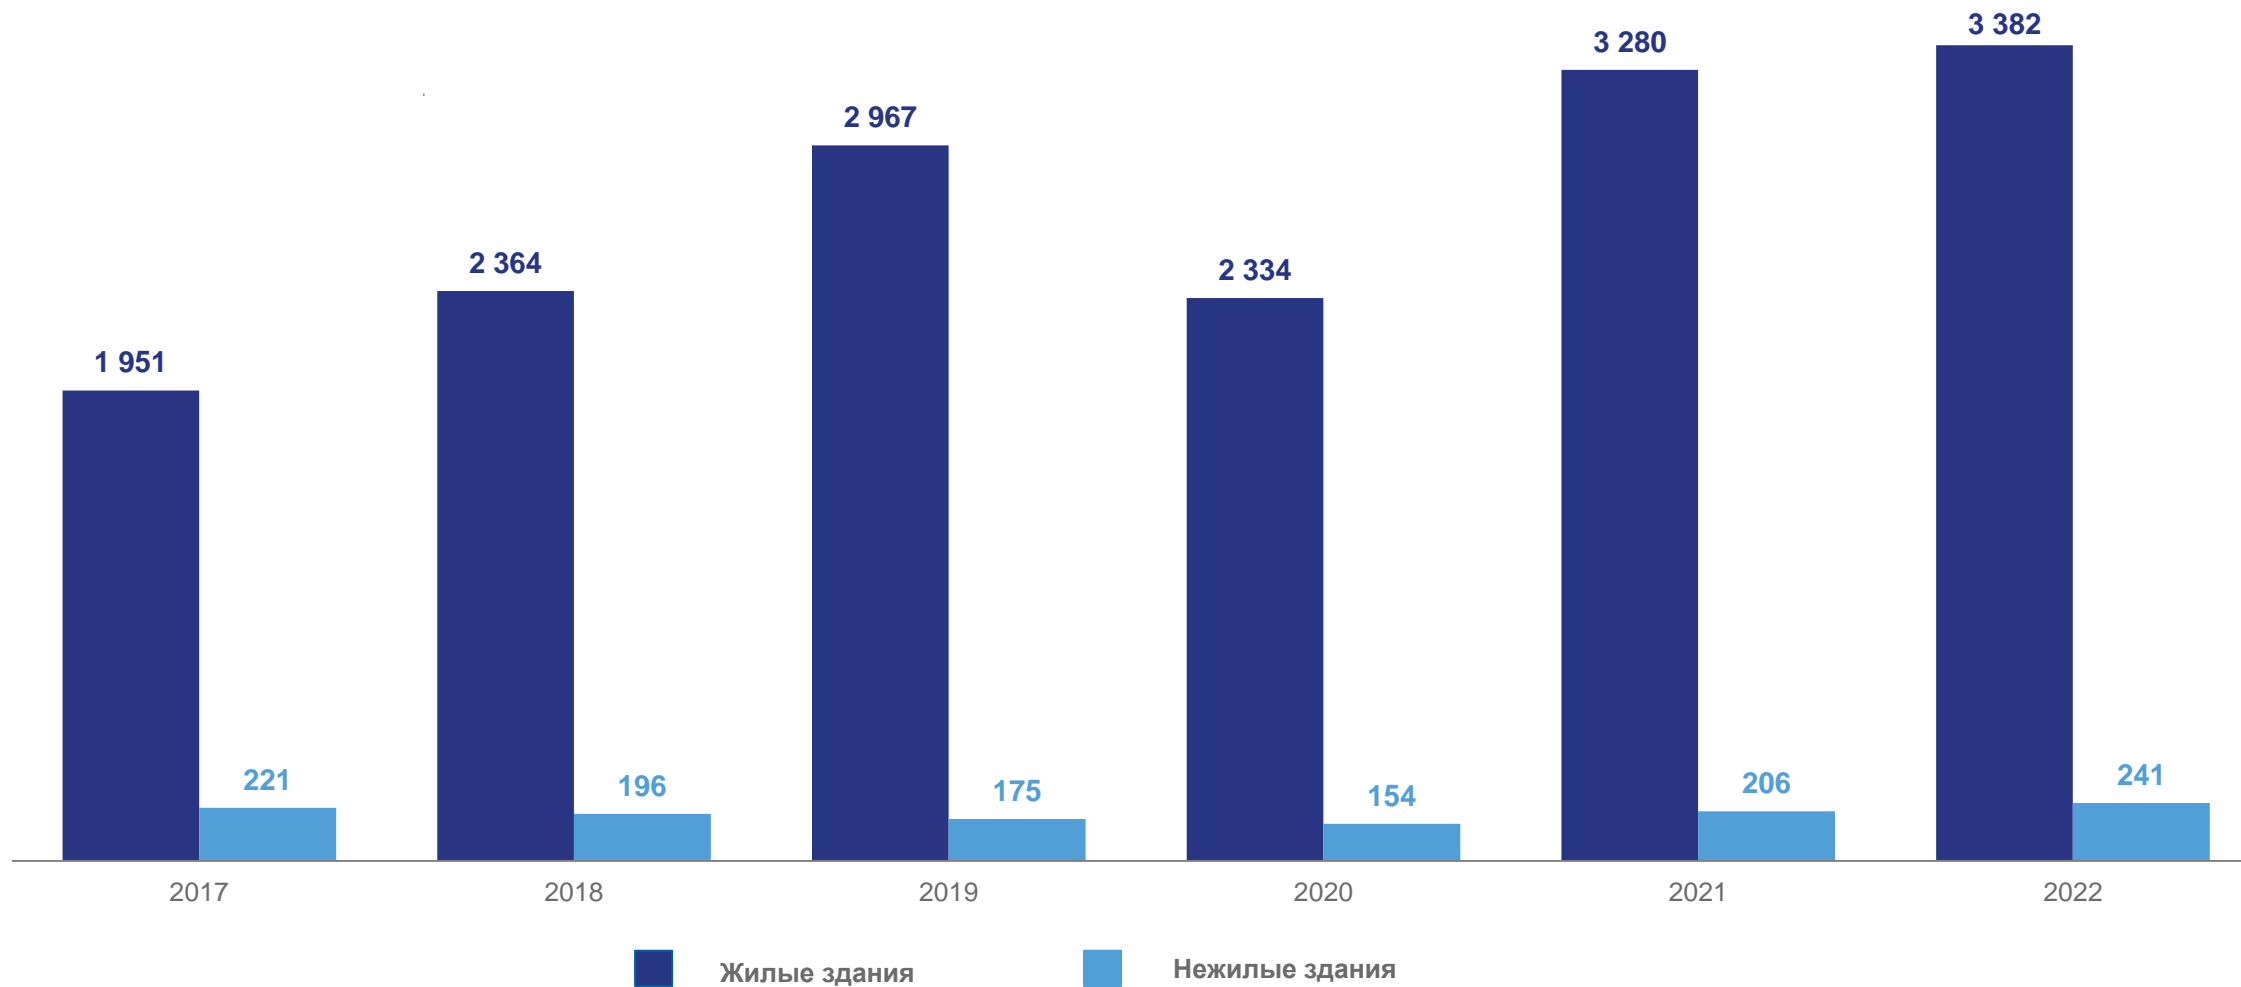

04

РАСПРЕДЕЛЕНИЕ ВВЕДЕННЫХ НЕЖИЛЫХ
ЗДАНИЙ ПО ТИПАМ
В ВОЛОГОДСКОЙ ОБЛАСТИ

ЧИСЛО ВВЕДЕННЫХ ЗДАНИЙ¹ В ВОЛОГОДСКОЙ ОБЛАСТИ

ЕДИНИЦ

¹ С 2019 года с учетом жилых домов, построенных населением на земельных участках, предназначенных для ведения садоводства.